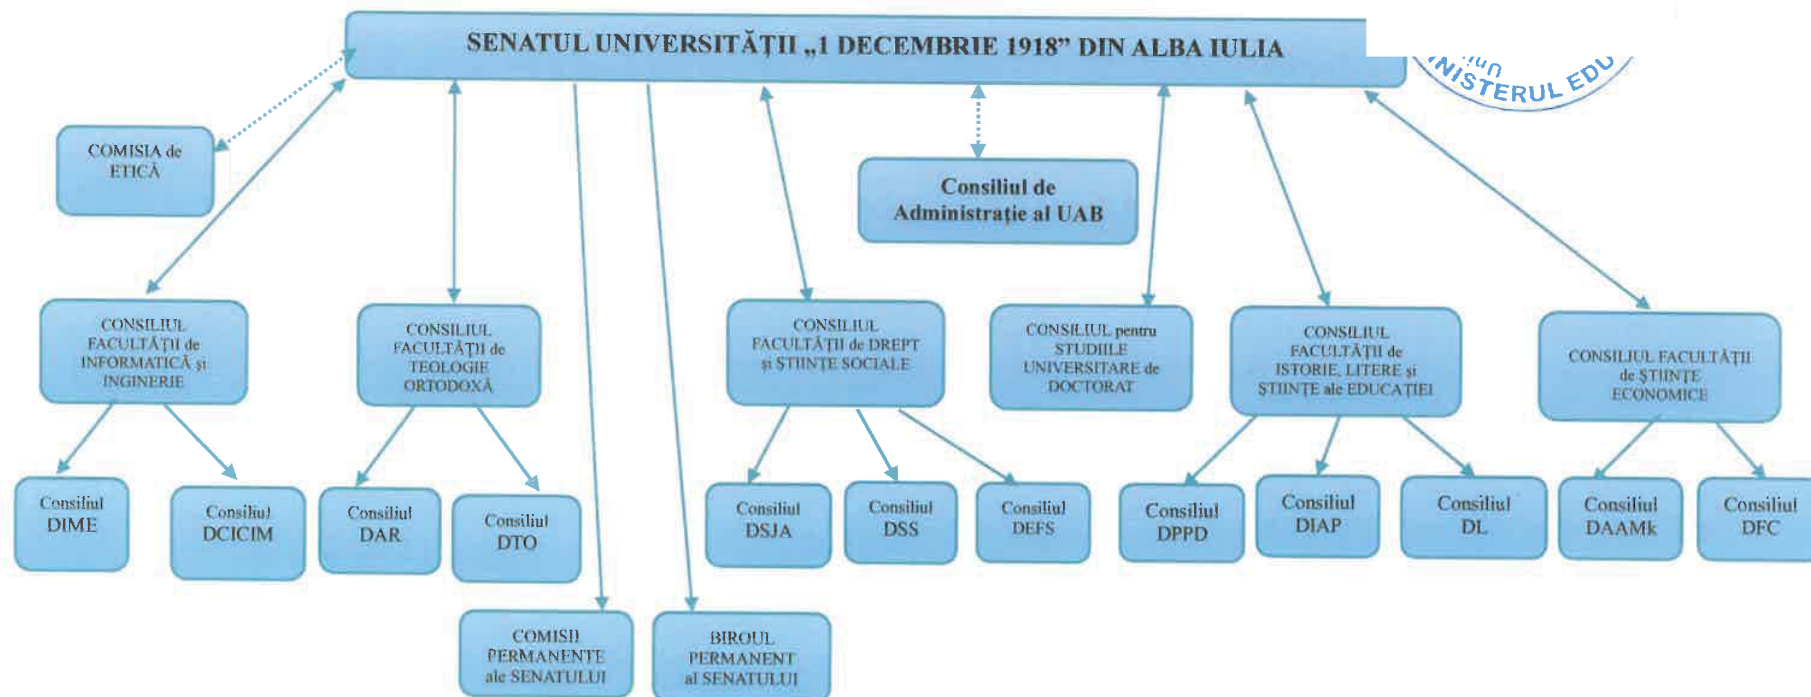

PREȘEDINTE
Prof. univ. dr. Tamas-Szoja Attila

ORGANIGRAMA STRUCTURILOR DE CONDUCERE DIN UAB

Legendă:

- _____ Relații de subordonare;Relații de colaborare;
- DIAP - Departamentul de Istorie, Arheologie și Patrimoniu;
- DL - Departamentul de Litere;
- DTO - Departamentul de Teologie Ortodoxă;
- DAR – Departamentul de Artă Religioasă;
- DSJA - Departamentul de Științe Juridice și Administrative;
- DSS - Departamentul de Științe Sociale;
- DPPD - Departamentul pentru Pregătirea Personalului Didactic;
- DEFS - Departamentul de Educație Fizică și Sport;
- DIME- Departamentul de Informatică, Matematică și Electronică;
- DCICIM – Departamentul de Cadastru, Inginerie Civilă și Ingineria Mediului
- DAAMk – Departamentul de Administrarea Afacerilor și Marketing;
- DFC - Departamentul de Finanțe Contabilitate

RECTOR,
Prof.univ.dr. BREAZ VALER DANIEL