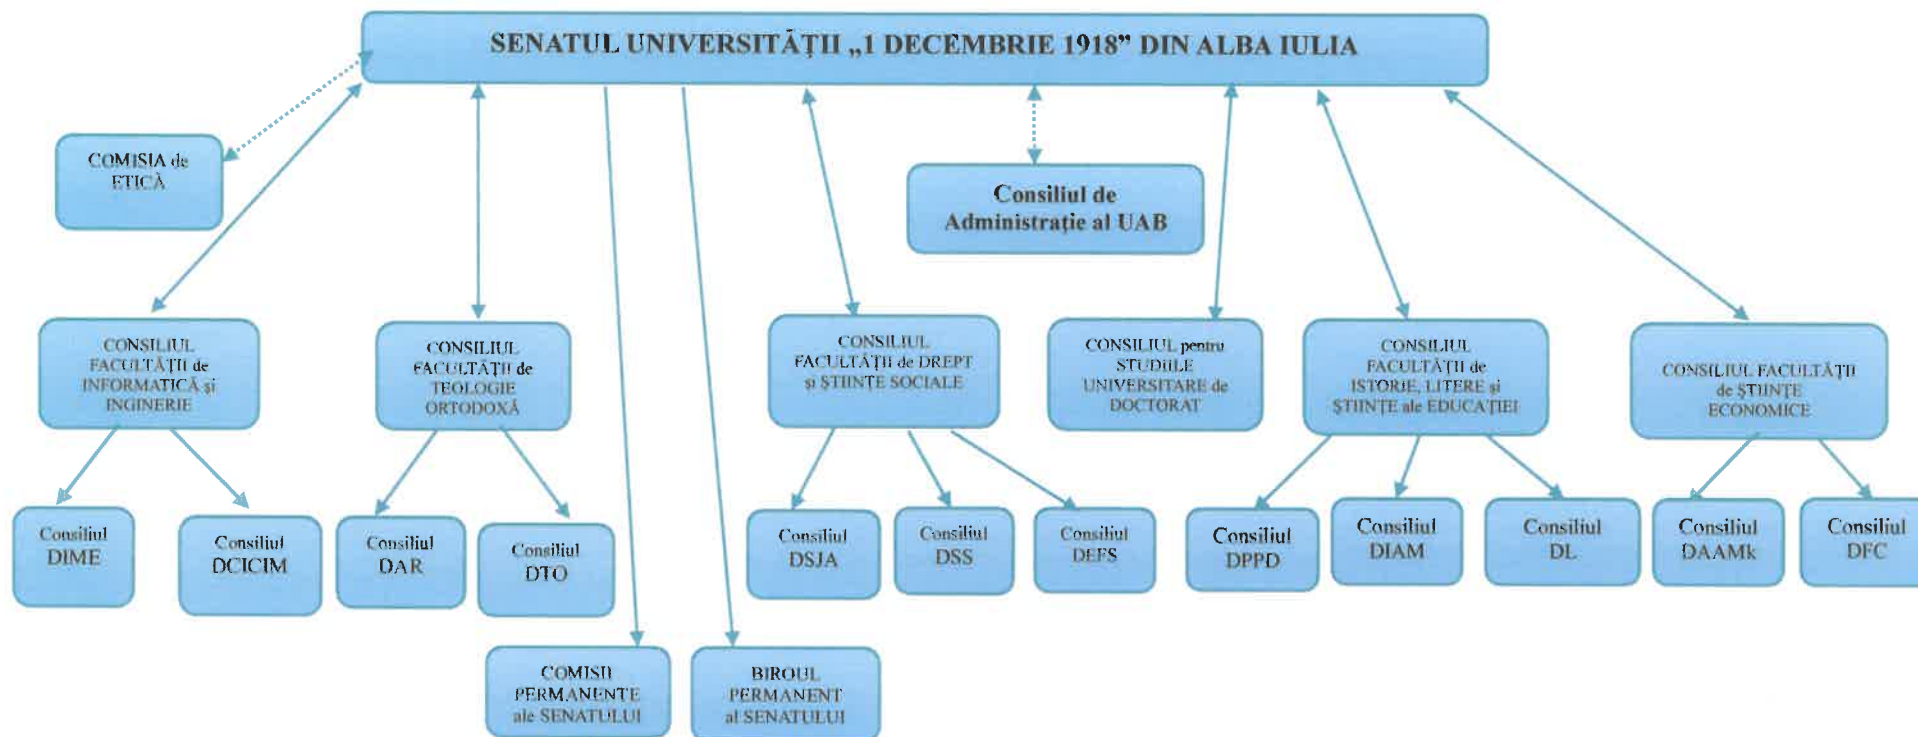

PREȘEDINTE
Prof. univ. dr. Tamas-Szora Attila

ORGANIGRAMA STRUCTURILOR DE CONDUCERE DIN UAB

Legendă:

_____ Relații de subordonare;Relații de colaborare;

DIAM - Departamentul de Istorie, Arheologie și Muzeologie;

DL - Departamentul de Litere;

DTO - Departamentul de Teologie Ortodoxă;

DAR – Departamentul de Artă Religioasă;

DSJA - Departamentul de Științe Juridice și Administrative;

DSS - Departamentul de Științe Sociale;

DAAMk – Departamentul de Administrarea Afacerilor și Marketing;

DFC - Departamentul de Finanțe Contabilitate

RECTOR,

Prof.Univ.Dr. BREAZ VALER DANIEL